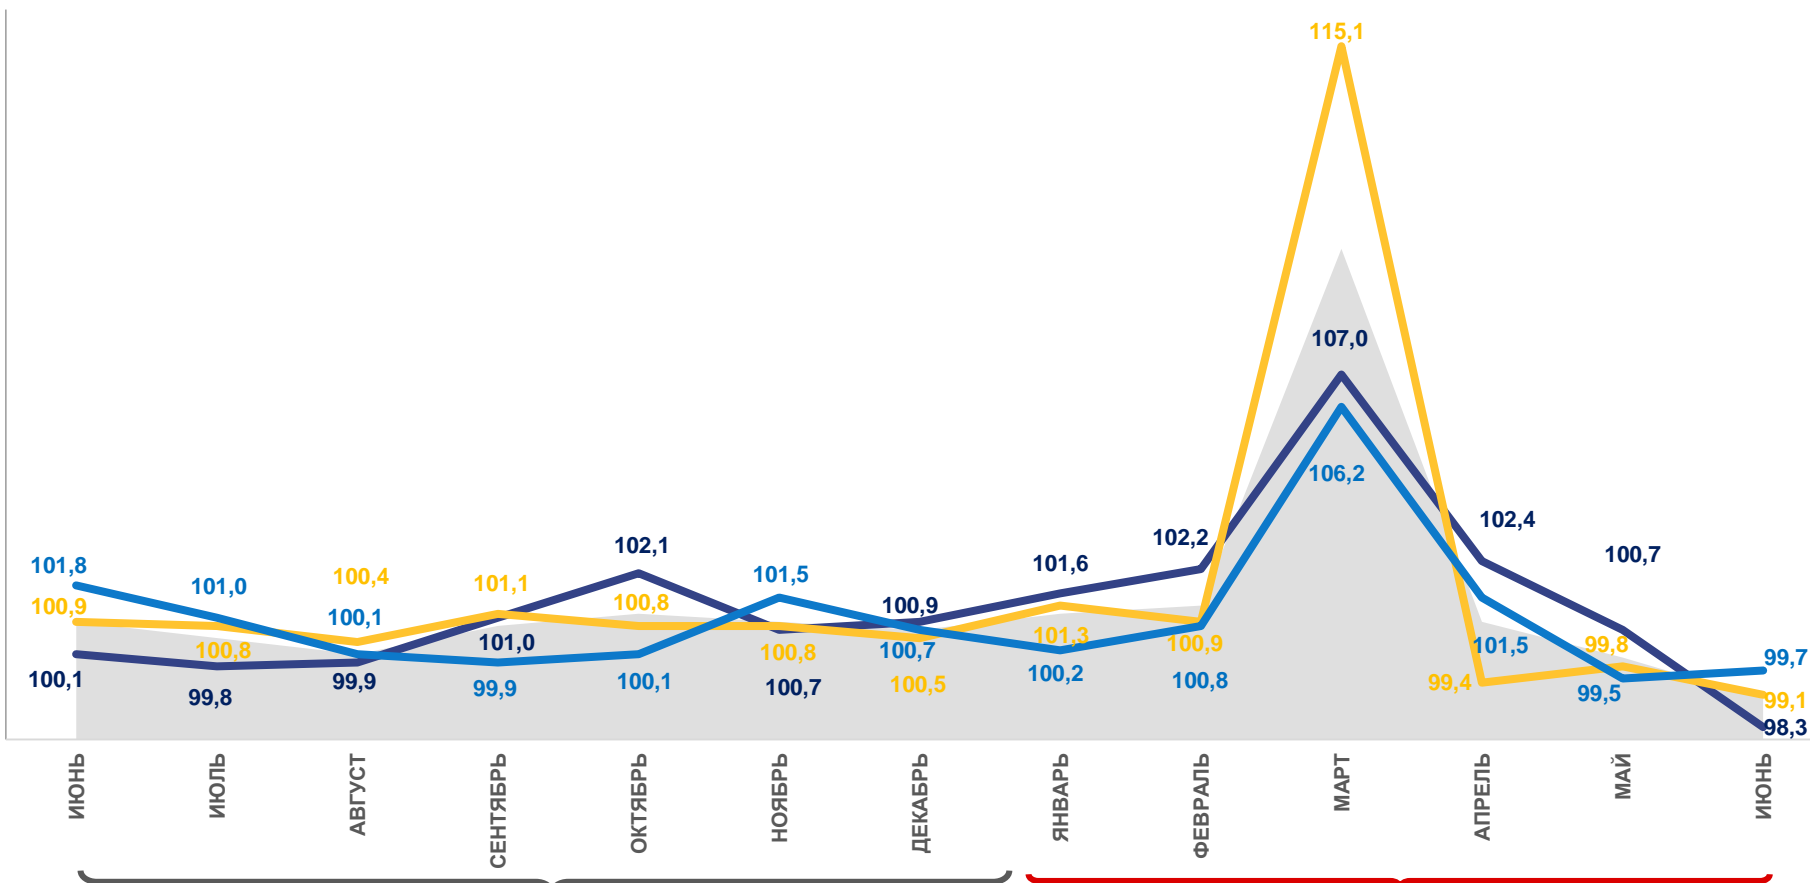

## ИНДЕКС ПОТРЕБИТЕЛЬСКИХ ЦЕН

Июнь 2022 к маю 2022, %

ИПЦ

99,0

Продовольственные товары

98,3

Непродовольственные товары

99,1

Услуги

99,7

2021

2022

Индекс потребительских цен

Продовольственные товары

Услуги

Непродовольственные товары