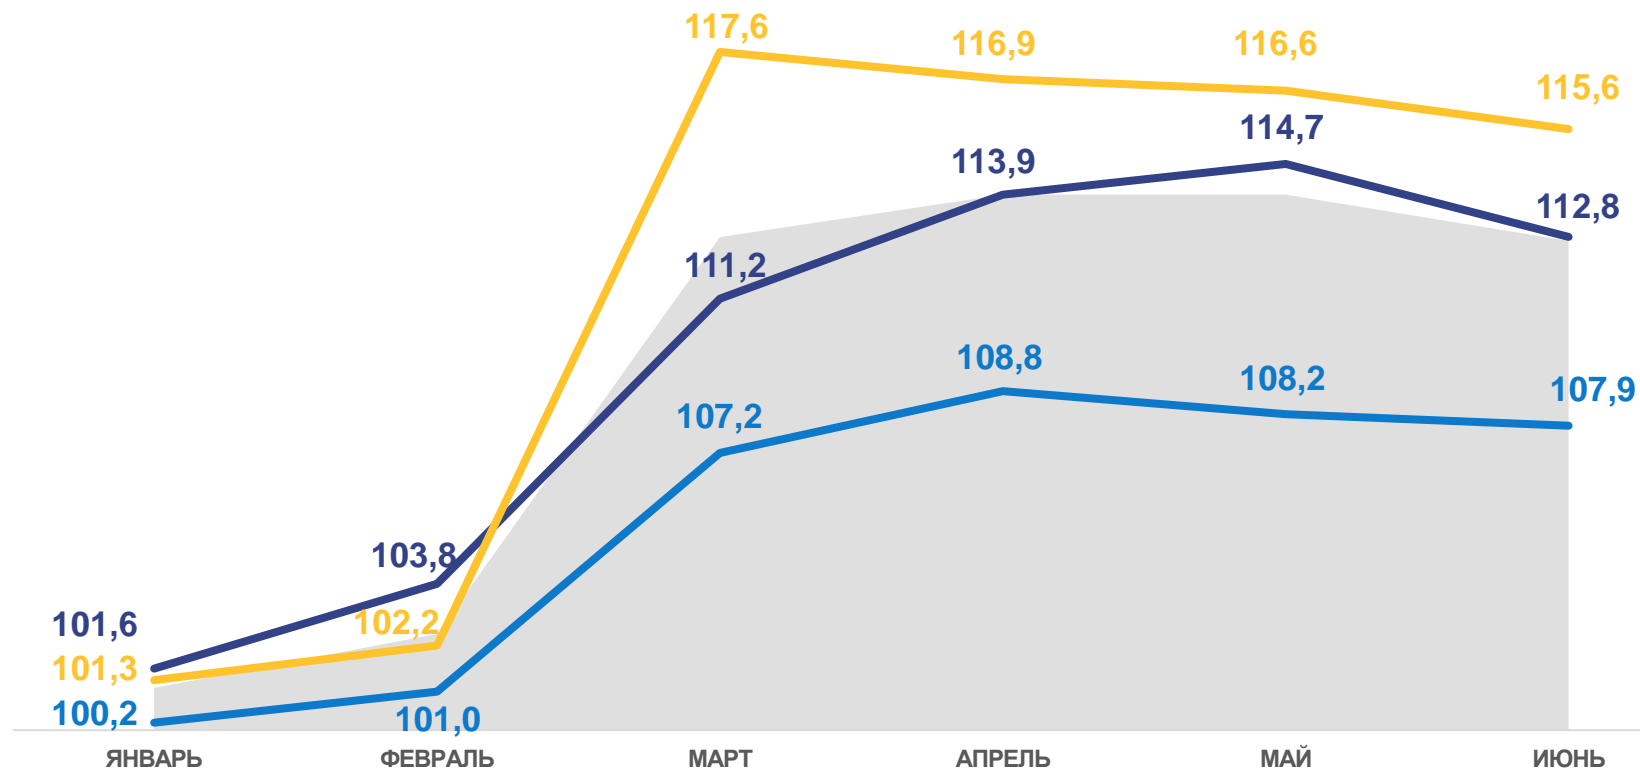

# ИНДЕКСЫ ПОТРЕБИТЕЛЬСКИХ ЦЕН

В % К ДЕКАБРЮ 2021 ГОДА

## ИНДЕКС ПОТРЕБИТЕЛЬСКИХ ЦЕН

Июнь 2022 к декабрю 2021, %

ипц

**112,7**

Продовольственные товары

**112,8**

Непродовольственные товары

**115,6**

Услуги

**107,9**

Индекс потребительских цен

Продовольственные товары

Услуги

Непродовольственные товары