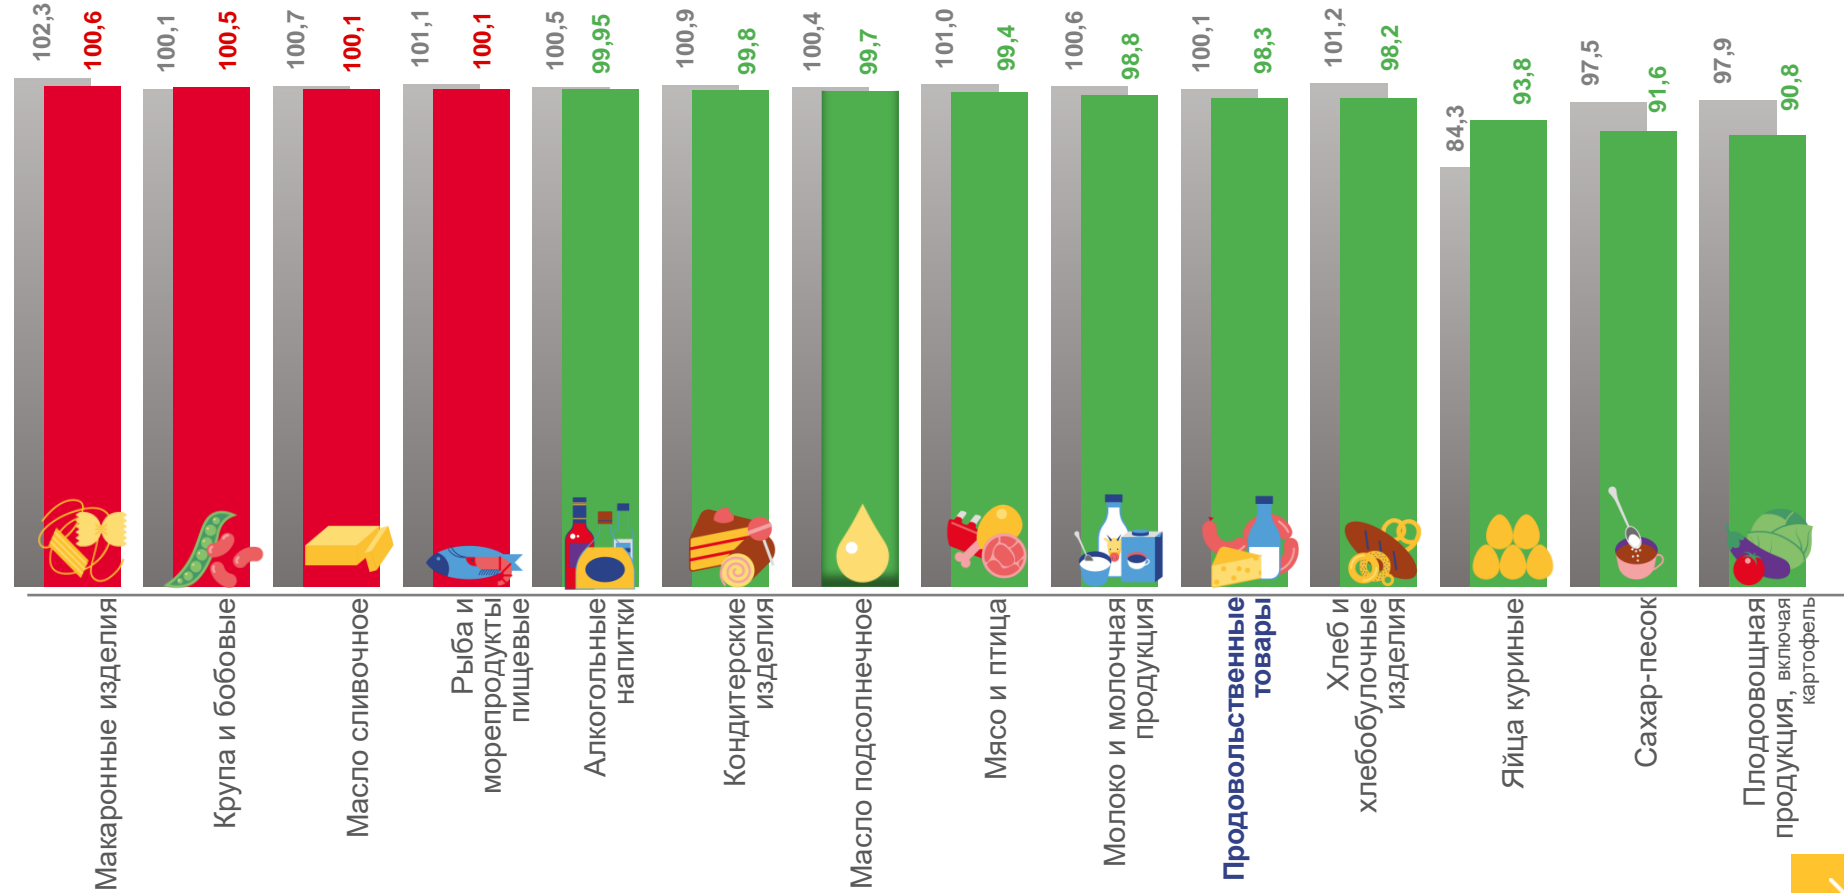

ИНДЕКСЫ ЦЕН НА ОТДЕЛЬНЫЕ ГРУППЫ И ВИДЫ ПРОДОВОЛЬСТВЕННЫХ ТОВАРОВ

В % К ПРЕДЫДУЩЕМУ МЕСЯЦУ

ИНДЕКС ЦЕН НА ПРОДОВОЛЬСТВЕННЫЕ ТОВАРЫ

■ Июнь 2021 к маю 2021 года

■ Июнь 2022 к маю 2022 года